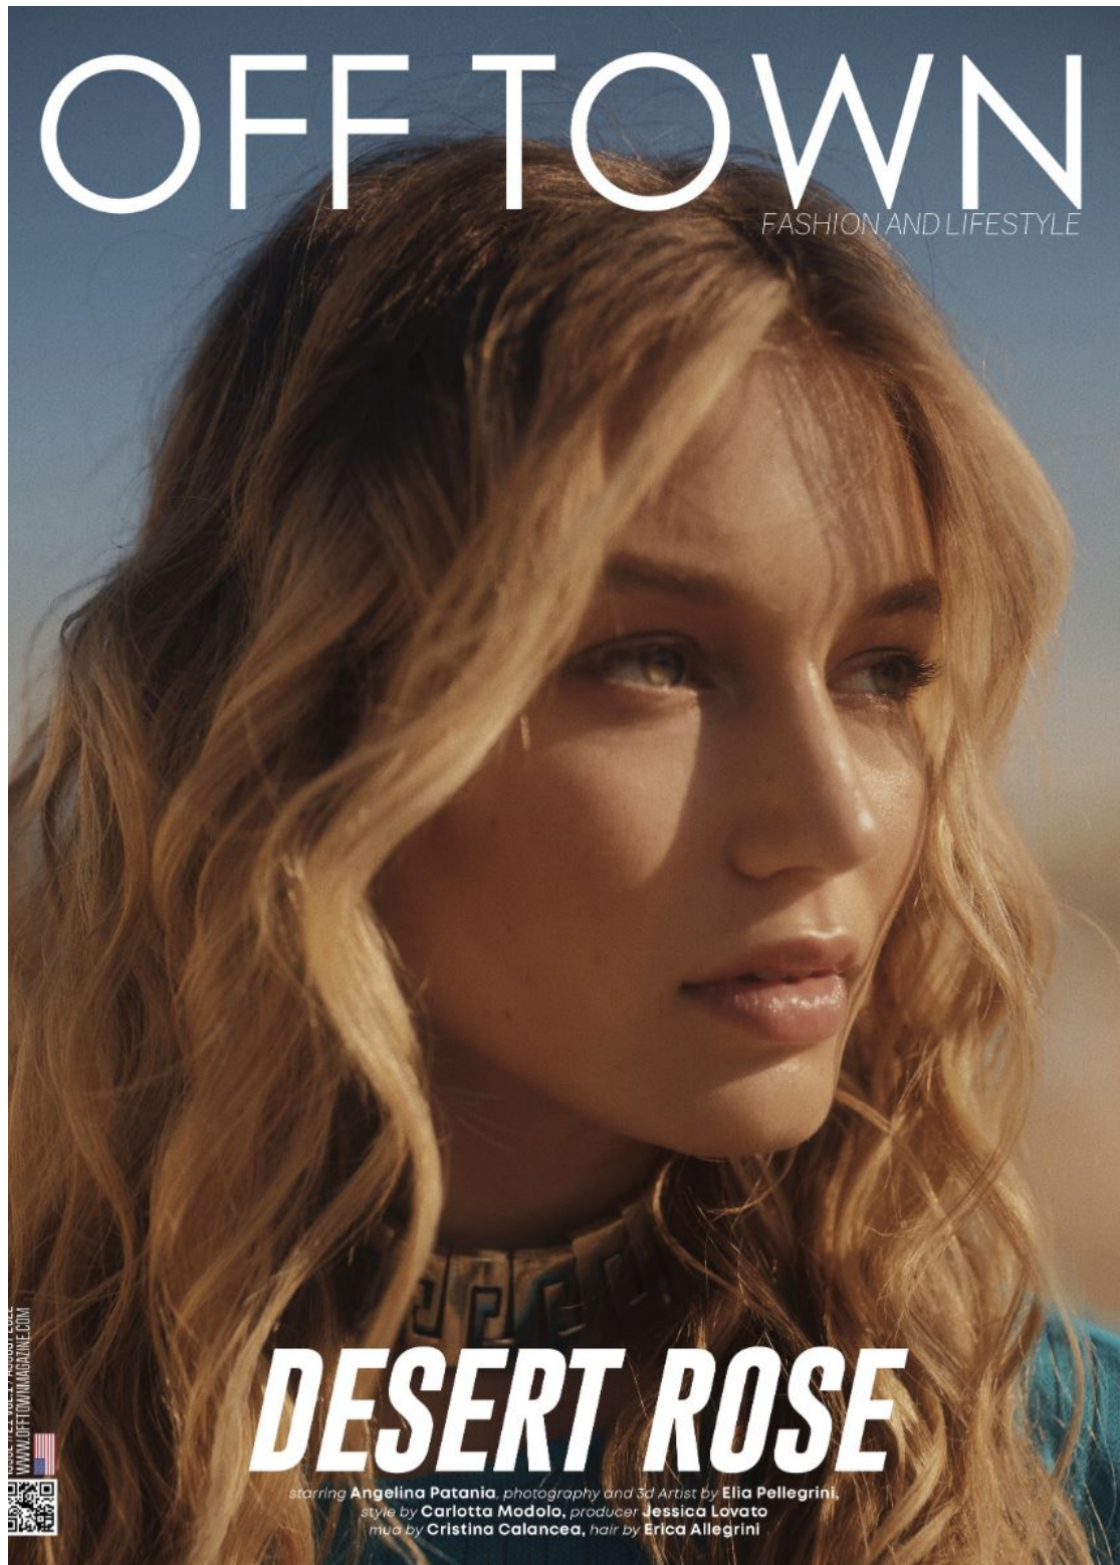

# ANGELINA PATANIA

height 175 cm · bust 81 cm · cup B · waist 61 cm · hips 89 cm · dress 36  
shoes size 39.5 · hair blonde · eyes green